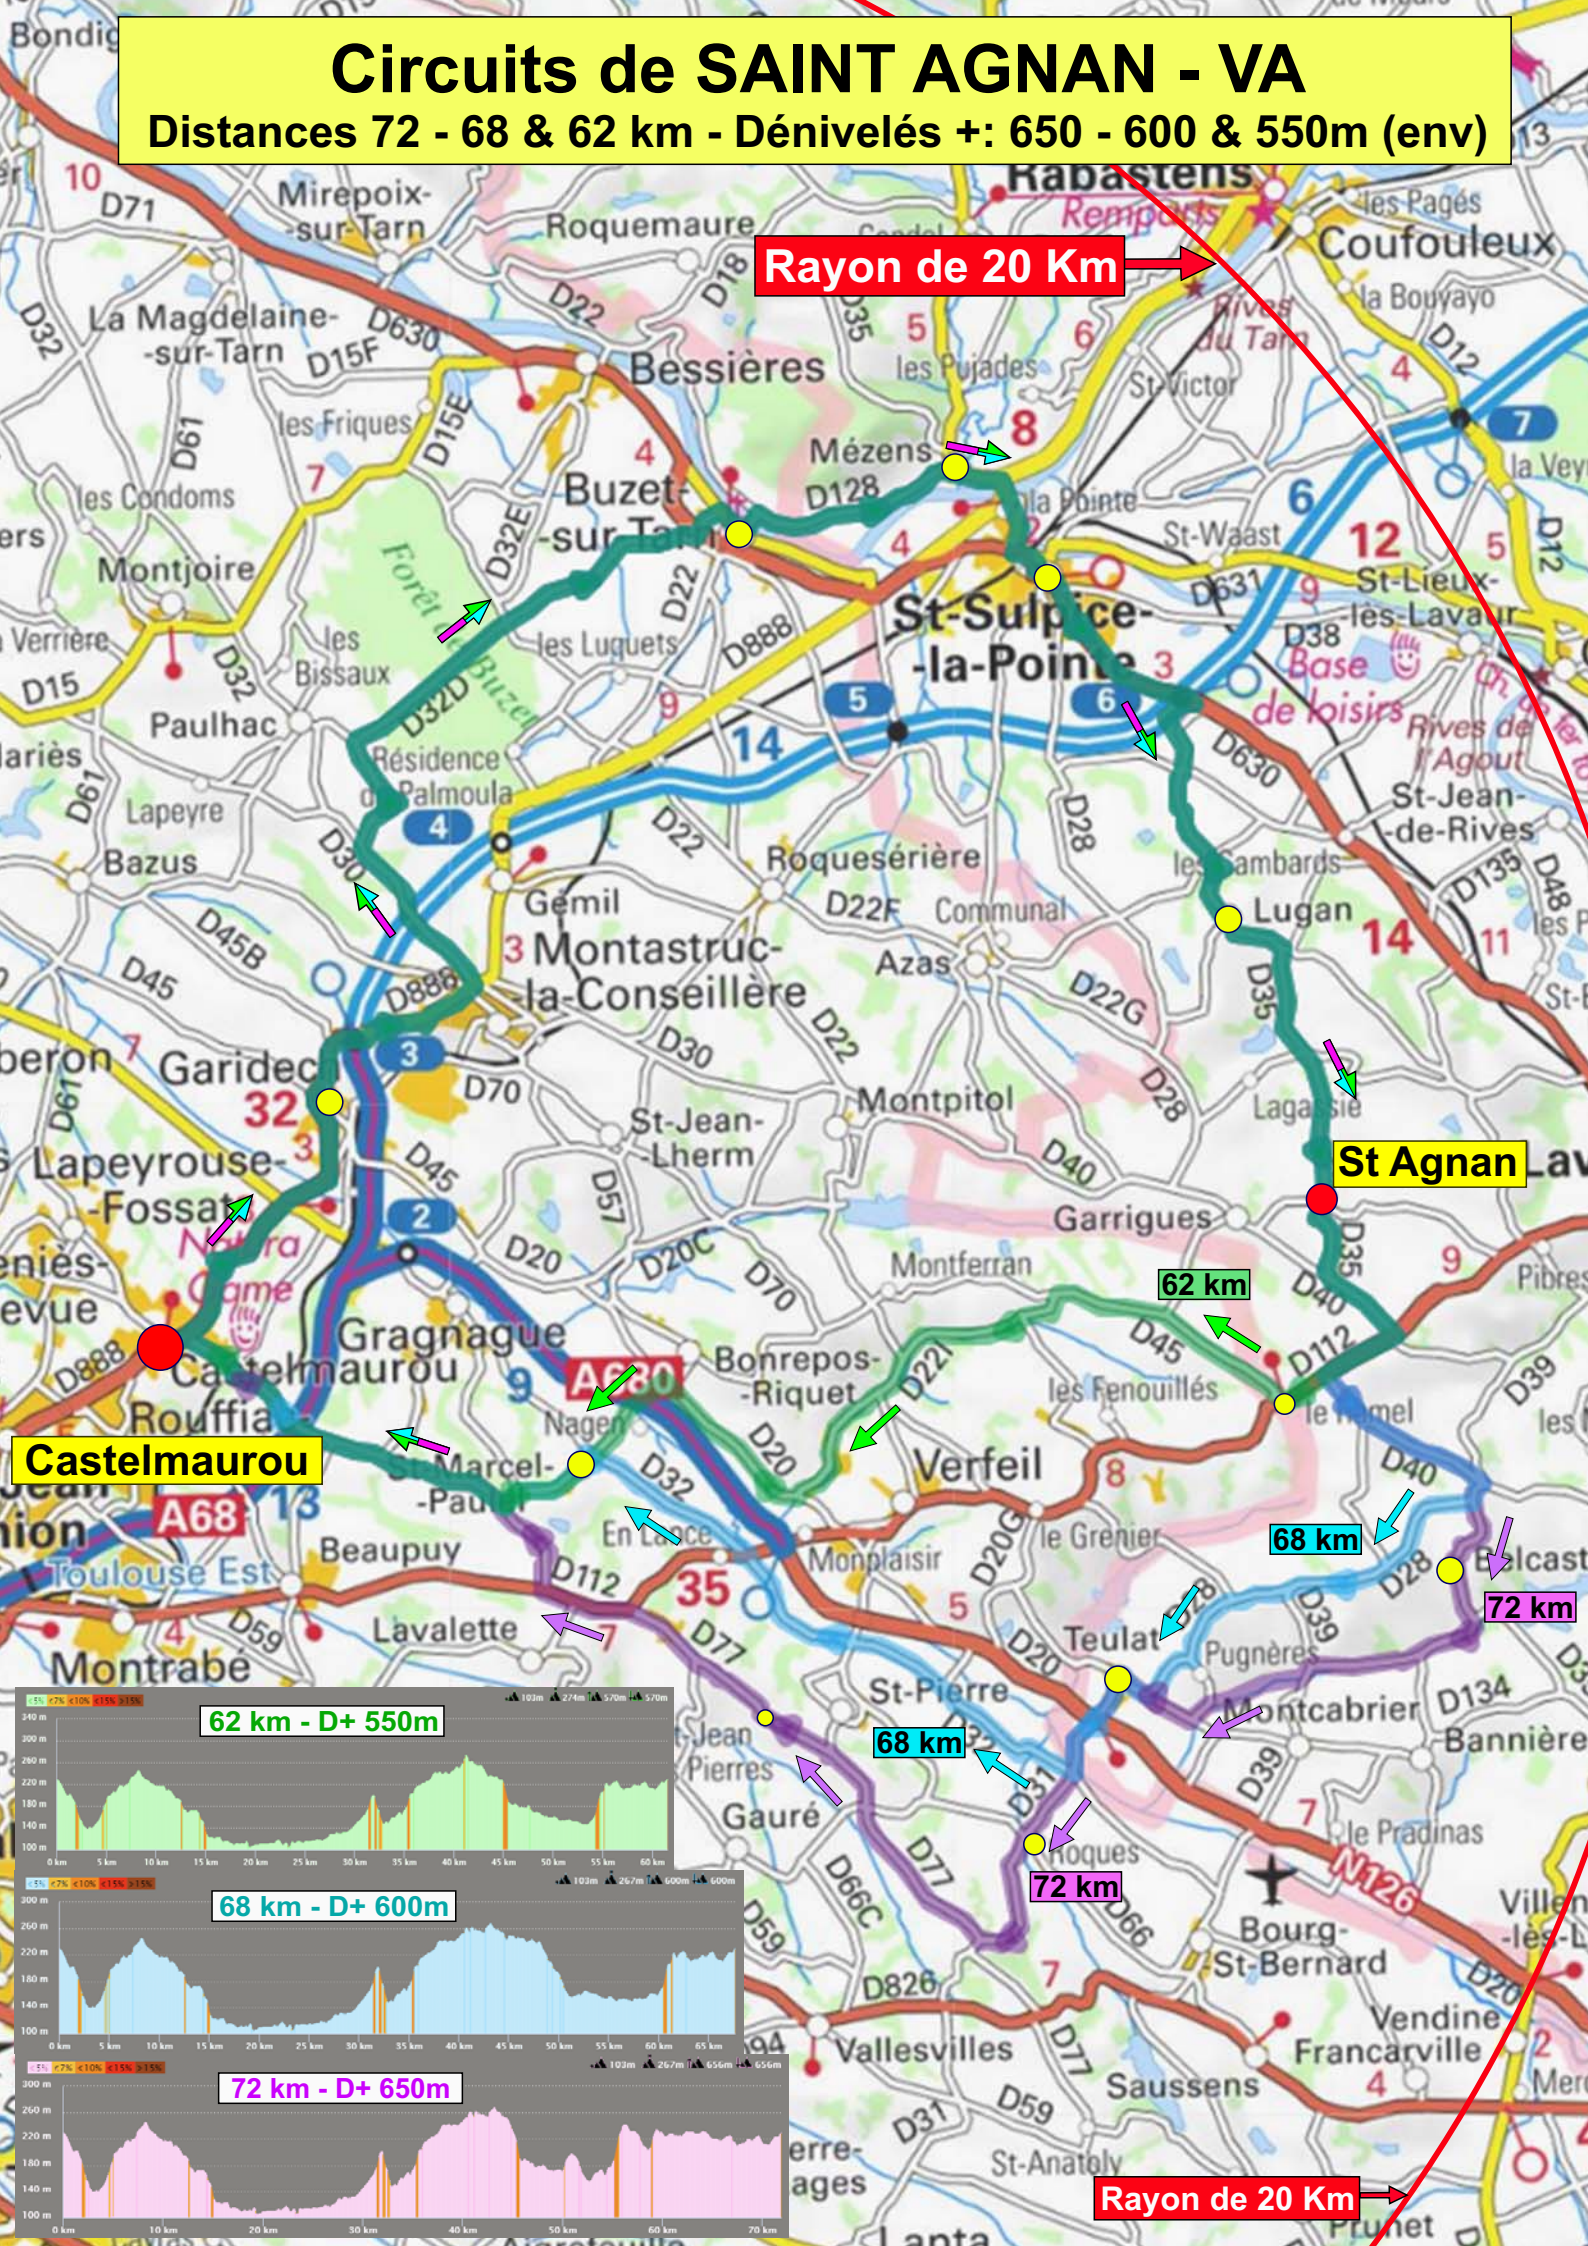

# Circuits de SAINT AGNAN - VA

Distances 72 - 68 & 62 km - Dénivelés +: 650 - 600 & 550m (env)

Rayon de 20 Km

Castelpommareux

St Agnan

62 km - D+ 550m

68 km - D+ 600m

72 km - D+ 650m

Rayon de 20 Km